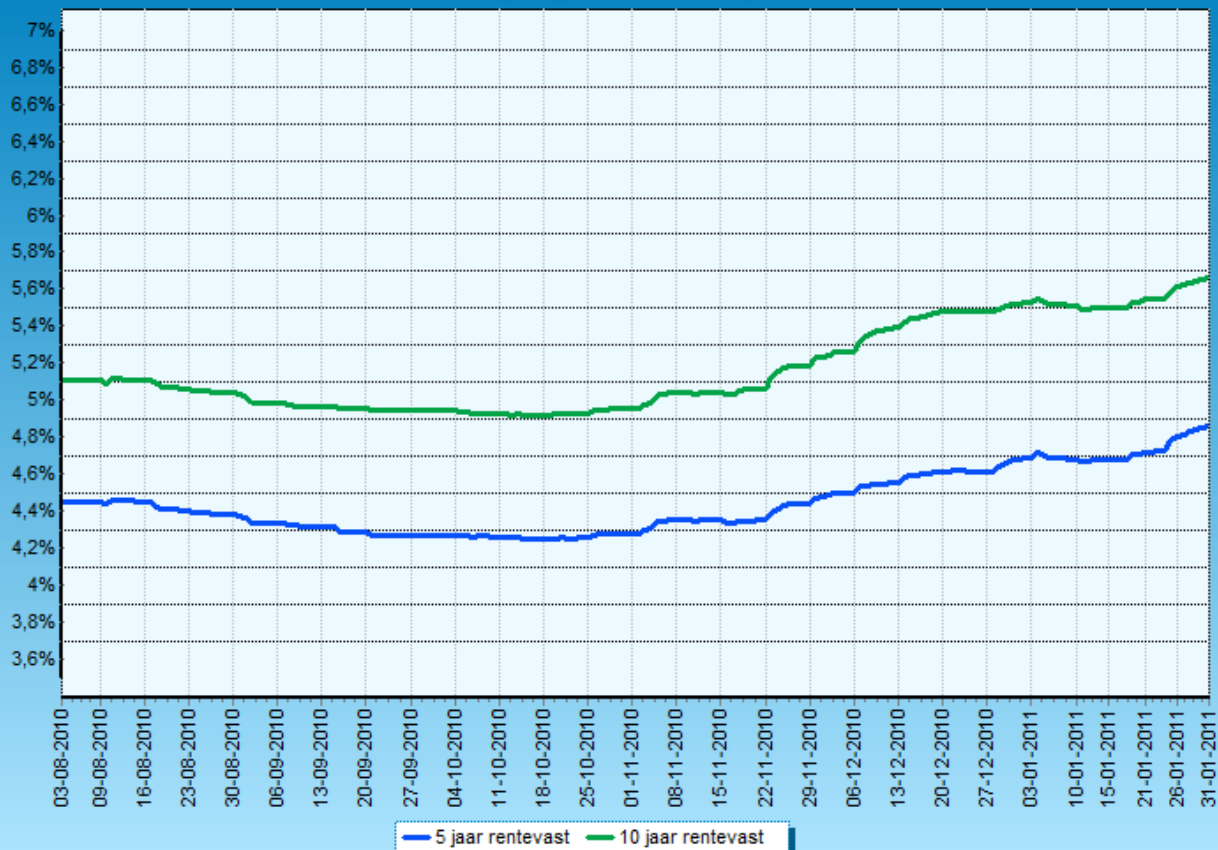

Renteontwikkeling augustus 2010 t/m januari 2011

Historisch renteverloop